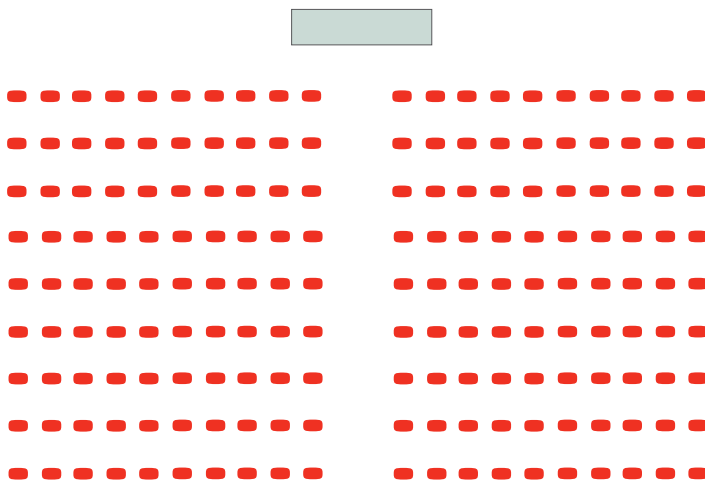

Bij Menorode conferentiecentrum kunt u gebruik maken van draadloos internet.

Vergaderzaal	l x b x h	oppervlakte	U-vorm	cabaret	carré	theater	cirkel
Broodberg	10 x 6 x 2.85	60 m ²	22	36	26	56	24
Broodberg - sub	5 x 4 x 2.60	20 m ²	-	-	8	-	8
Groenendaal	11 x 7 x 2.65	77 m ²	24	44	30	65	32
Hindeloopen	9.5 x 6 x 3.50	57 m ²	20	32	24	48	20
Hooge Duvel	12 x 6 x 2.55	72 m ²	22	34	26	60	26
Grote Zaal	11 x 12 x 5.00	132 m ²	38	80	50	160	50
Kleine Zaal	15 x 6 x 2.40	90 m ²	24	42	28	58	30
Kroondomein 1	4 x 8.2 x 2.50	32,5 m ²	-	-	16	-	-
Kroondomein 2	5.8 x 9.6 x 2.50	55,5 m ²	20	-	30	34	-
't Leesten A,C,D,E,F	7 x 7 x 2.95	49 m ²	15	26	18	38	19
't Leesten B	7 x 4.5 x 2.95	31,5 m ²	-	-	10	-	-
't Leesten combi E+F	14 x 7 x 2.95	98 m ²	27	48	30	70	32
Lucasgat A,B,C,D,E	7 x 10 x 3.00	70 m ²	24	38	28	63	28
Lucasgat combi 2	14 x 10 x 3.00	140 m ²	34	68	42	120	50
Lucasgat combi 3	21 x 10 x 3.00	210 m ²	44	98	52	178	70
Lucasgat combi 4	28 x 10 x 3.00	280 m ²	50	128	78	230	90
Lucasgat combi 5	35 x 10 x 3.00	350 m ²	58	158	94	330	110
Roode Heggen	7.5 x 6 x 2.50	45 m ²	15	18	16	20	20
Roode Heggen - 2,3,4	5 x 4 x 2.50	20 m ²	-	-	8	-	8
Roode Heggen - 8,9	4 x 3.8 x 2.50	15 m ²	-	-	8	-	-
Solse Gat	12 x 6 x 2.50	72 m ²	24	36	28	56	24
Kuilhegge	12 (diameter)	113 m ²	-	-	-	80	-

Vergaderopstellingen

carré

U-vorm

cirkel

cabaret

theater visgraat

theater